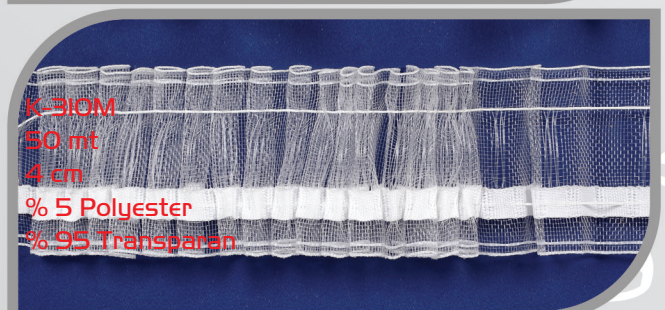

K-087
50 mt
10 cm
% 60 Polyester
% 40 Transparan

K-319
50 mt
6 cm
% 100 Polyester

K-310
200 mt
4 cm
% 100 Polyester

K-315
100 mt
2.50 cm
% 100 Polyester

Curtain Tape / TECMA

Mekanizma Rimski Stori

III2

III3