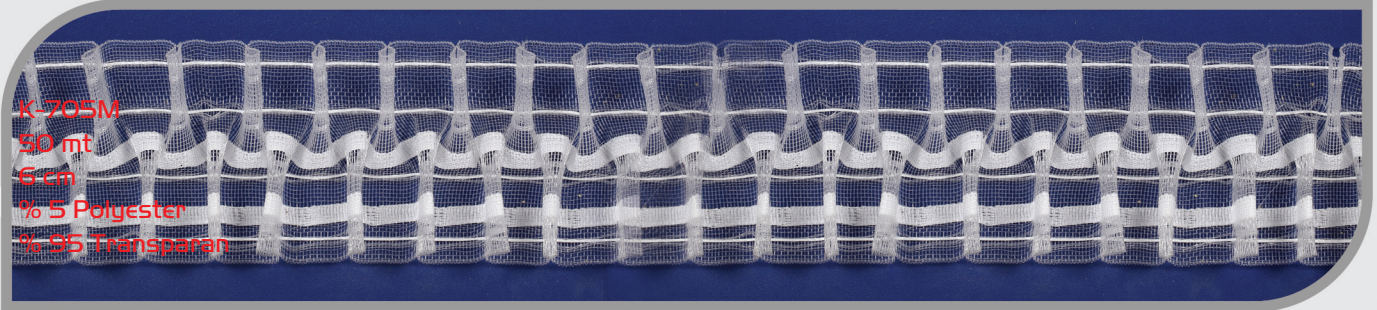

K-087
50 mt
10 cm
% 60 Polyester
% 40 Transparan

K-319
50 mt
6 cm
% 100 Polyester

K-310
200 mt
4 cm
% 100 Polyester

K-315
100 mt
2.50 cm
% 100 Polyester

Curtain Tape / TECMA

Mekanizma Rimski Stori

III2

III3