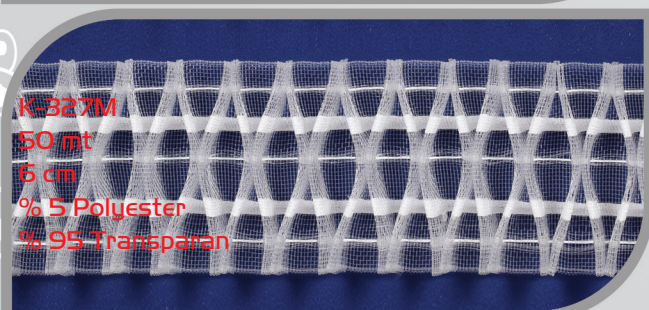

K-087
50 mt
10 cm
% 60 Polyester
% 40 Transparan

K-319
50 mt
6 cm
% 100 Polyester

K-310
200 mt
4 cm
% 100 Polyester

K-315
100 mt
2.50 cm
% 100 Polyester

Curtain Tape / TECMA

Mekanizma Rimski Stori

III2

III3